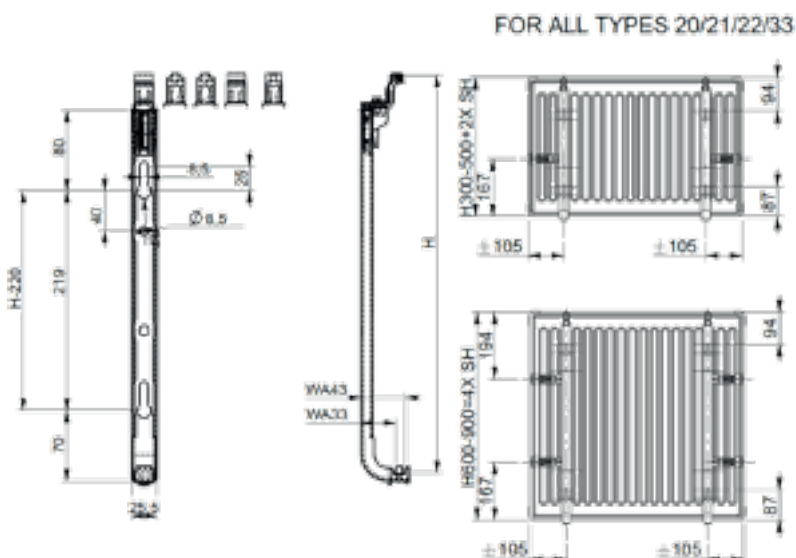

Dessin technique

L'ensemble comprend

- 2x console avec piédestal composé de 2 écartements muraux
- 2x tête avec pince prémontée
- 2x bouclier M6
- 1x crochet de libération
- 1 kit de fixation, comprenant :
  4x boulon fileté à bois M8x60
  4x bouchon de nylon F10