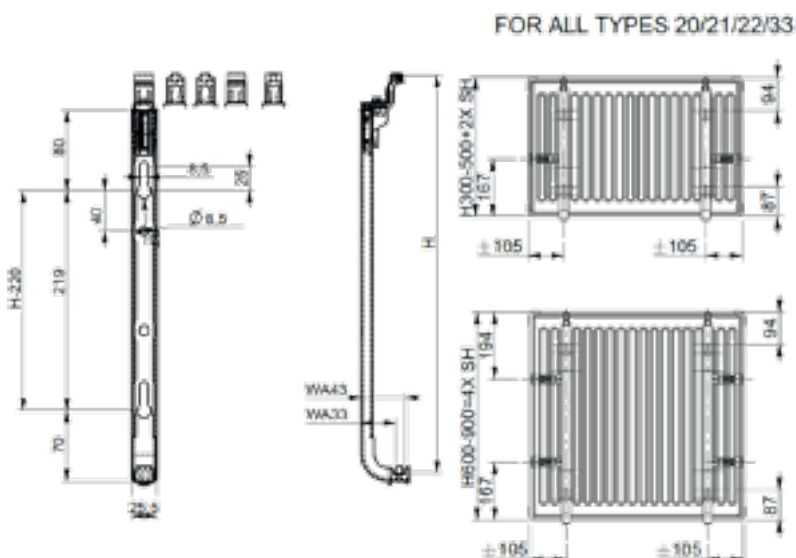

Overview of sizes and weights

Grid clamp	H 300	H 400	H 500	H 600	H 700	H 800	H 900	
Type 9	40000901	40000902	40000903	40000904	40000923	40001288	40000905	25 set
Type 10	40001042	40001043	40001044	40001045	40001099		40001047	25 set
Type 11 (Quinn)	40001050	40001051	40001052	40001053	40001054		40001055	25 set

Technical drawing

Set includes

- 2x console with pedestal consisting of 2 wall spacings
- 2x head with pre-assembled clamp
- 2x shield M6
- 1x release hook
- 1 fastening set, consisting of:
 - 4x wood threaded bolt M8x60
 - 4x nylon plug F10

Overzicht maten en gewichten

Roosterklem	H 300	H 400	H 500	H 600	H 700	H 800	H 900	
Type 9	40000901	40000902	40000903	40000904	40000923	40001288	40000905	25 set
Type 10	40001042	40001043	40001044	40001045	40001099		40001047	25 set
Type 11 (Quinn)	40001050	40001051	40001052	40001053	40001054		40001055	25 set

Technische tekening

Set omvat

- 2x console met voetstuk bestaande uit 2 wandafstanden
- 2x kop met voor-gemonteerde klem
- 2x afschermkap M6
- 1x ontgrendelhaak
- 1 bevestigingsset, bestaande uit:
 - 4x houtdraadbout M8x60
 - 4x nylon plug F10