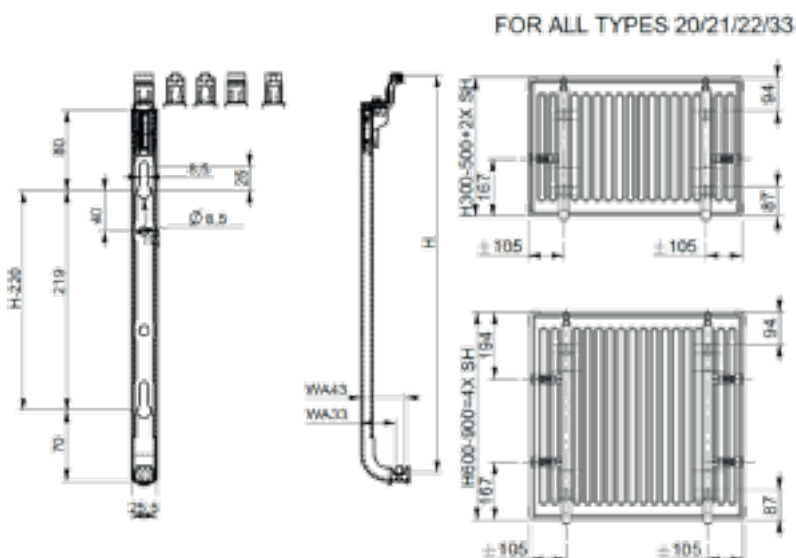

Dessin technique

L'ensemble comprend

- 2x console avec piédestal composé de 2 écartements muraux
- 2x tête avec pince prémontée
- 2x bouclier M6
- 1x crochet de libération
- 1 kit de fixation, comprenant :
4x boulon fileté à bois M8x60
4x bouchon de nylon F10

**SAFE
SECURE
SOLID**

Konsola ścienna U2

Do grzejników kompaktowych bez listew wiszących
Kształt litery U zapewnia pełne oparcie o ścianę
Przyjazny w instalacji
Odstępy między ścianami: 33 mm lub 43 mm

Uwaga 3: Konsole U2 wyposażone w grzejniki L > 1,6 m

Przegląd rozmiarów i wag

Uchwyt siatkowy	H 300	H 400	H 500	H 600	H 700	H 800	H 900	
Typ 9	40000901	40000902	40000903	40000904	40000923	40001288	40000905	25 set
Typ 10	40001042	40001043	40001044	40001045	40001099		40001047	25 set
Typ 11 (Quinn)	40001050	40001051	40001052	40001053	40001054		40001055	25 set

Rysunek techniczny

Zestaw zawiera

- 2x konsola z postumentem składająca się z 2 rozstawów ścian
- 2x głowica z wstępnie zmontowanym zaciskiem
- 2x osłona M6
- 1x hak zwalniający
- 1 zestaw mocujący, składający się z:
 - 4x śruba do drewna gwintowana M8x60
 - 4x nylonowa wtyczka F10